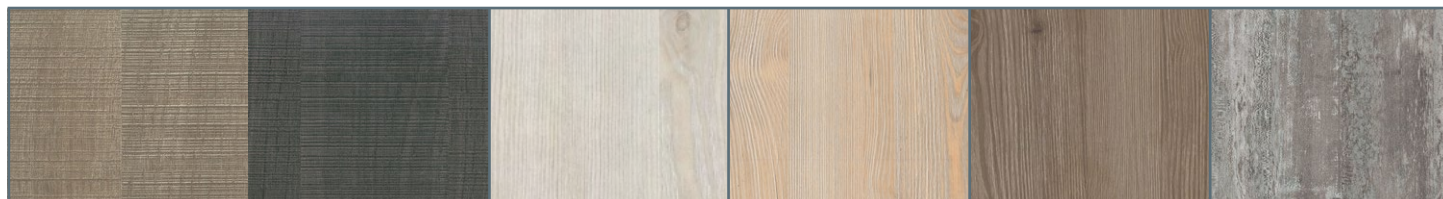

COLLECTION

Frappe — 02

Frappe — 03

Ida — 01

Ida — 02

Ida — 03

Ice — 02